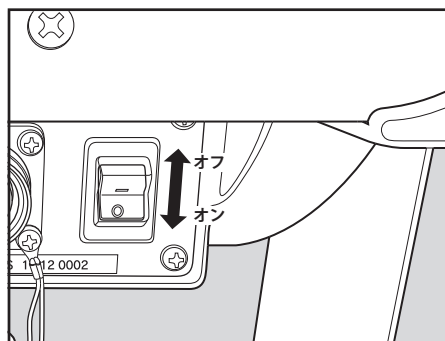

点灯方法

5ページの接続方法をお読みになって正しく接続した後、点灯してください。

1. 1 ^{オン} ^{オフ}
   本体背面のON/OFFスイッチを押す。

ご注意

- 最大照度到達までには、およそ120秒かかります。
- 消灯後に再点灯する際は、必ず1分ほど時間をあけてください。
  短い間隔での再点灯は、ランプ寿命が縮まる原因となりますのでご注意ください。