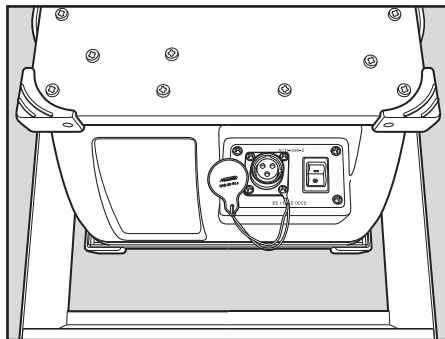

- ライト点灯中に、ガラスレンズ部分を手で直接触らない
- 濡れた手でプラグやコネクターを触らない

火傷や感電の恐れがあります

各部の名前

- 本体 × 1

付属品

- ACDC電源 × 1

- 本体ケーブル (3.5m) × 1

- 保証書 × 1

接続方法

- 1 本体背面の防水蓋を外す。

- 2 本体ケーブル3芯コネクタ先端の矢印を上にして、差し込み口にまっすぐ差し込む。

※コネクタを取り外す際は、コネクタを左へ回しながら引き抜いてください。

- 3 ACDC 電源の防水蓋を外し、本体ケーブル(3芯)を差し込む。

※コネクタを取り外す際は、コネクタを左へ回しながら引き抜いてください。

- 4 防雨型2P接地付プラグをコンセントに差し込む。

点灯方法