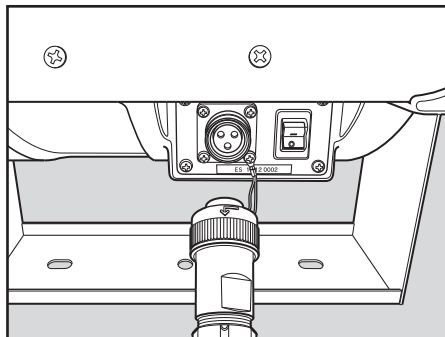

- ライト点灯中に、ガラスレンズ部分を手で直接触らない
- 濡れた手でプラグやコネクターを触らない

火傷や感電の恐れがあります

各部の名前

- 本体 × 1

付属品

- ACDC電源 × 1

- 本体ケーブル (3.5m) × 1

- 保証書 × 1

接続方法

- 1 本体背面の防水蓋を外す。

- 2 本体ケーブル3芯コネクタ先端の矢印を上にして、差し込み口にまっすぐ差し込む。

※コネクタを取り外す際は、コネクタを左へ回しながら引き抜いてください。

- 3 ACDC 電源の防水蓋を外し、本体ケーブル(3芯)を差し込む。

※コネクタを取り外す際は、コネクタを左へ回しながら引き抜いてください。

- 4 防雨型2P接地付プラグをコンセントに差し込む。

点灯方法