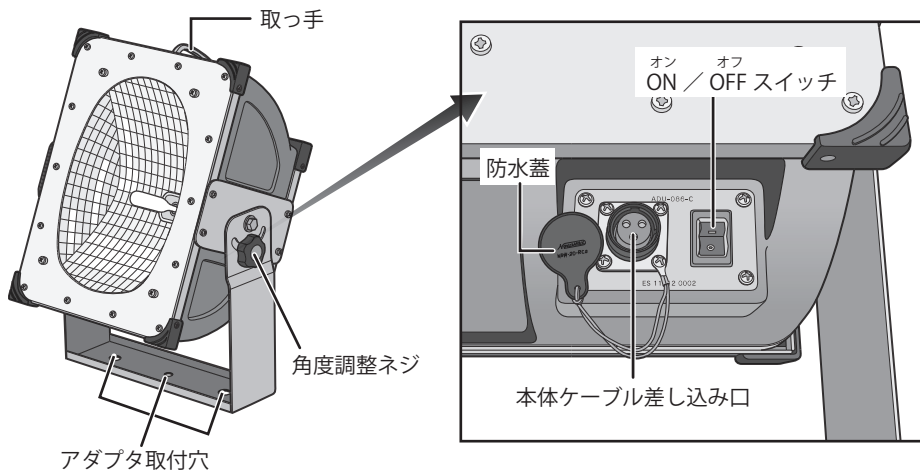

- ライト点灯中に、ガラスレンズ部分を手で直接触らない
- 濡れた手でプラグやコネクターを触らない

火傷や感電の恐れがあります

各部の名前

- 本体 × 1

付属品

- ACDC電源 × 1

- 本体ケーブル (3.5m) × 1

- 保証書 × 1

接続方法

- 1 本体背面の防水蓋を外す。

- 2 本体ケーブル3芯コネクタ先端の矢印を上にして、差し込み口にまっすぐ差し込む。

※コネクタを取り外す際は、コネクタを左へ回しながら引き抜いてください。

- 3 ACDC 電源の防水蓋を外し、本体ケーブル(3芯)を差し込む。

※コネクタを取り外す際は、コネクタを左へ回しながら引き抜いてください。

- 4 防雨型2P接地付プラグをコンセントに差し込む。

点灯方法