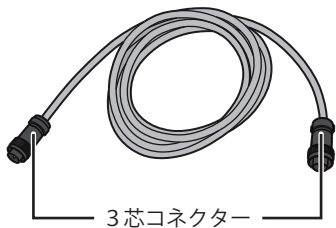

- ライト点灯中に、ガラスレンズ部分を手で直接触らない
- 濡れた手でプラグやコネクターを触らない

火傷や感電の恐れがあります

各部の名前

- 本体 × 1

付属品

- ACDC電源 × 1

- 本体ケーブル (3.5m) × 1

- 保証書 × 1

接続方法

- 1 本体背面の防水蓋を外す。

- 2 本体ケーブル3芯コネクタ先端の矢印を上にして、差し込み口にまっすぐ差し込む。

※コネクタを取り外す際は、コネクタを左へ回しながら引き抜いてください。

- 3 ACDC 電源の防水蓋を外し、本体ケーブル(3芯)を差し込む。

※コネクタを取り外す際は、コネクタを左へ回しながら引き抜いてください。

- 4 防雨型2P接地付プラグをコンセントに差し込む。

点灯方法