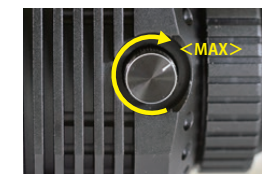

出力調整ダイヤル

出力ダイヤルにより、無段階 1W~40W までの調整が可能です。

◇40W <MAX>