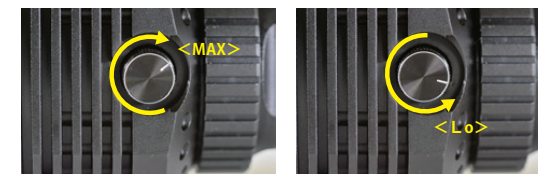

AC 充電器

18650 電池

リチウムイオンバッテリーは、レイギアーズ専用の 18650 電池のみをご使用ください。

AC 充電器は、充電中は赤点灯。満充電は緑点灯。
※+-の電極の向きを確認してからご使用ください。

点灯と残量表示

※消灯状態でないとメーターボタンを押しても残量は表示されません。

出力調整ダイヤル (無段階調整式)

出力ダイヤルにより、無段階 1W~40W までの調整が可能です。