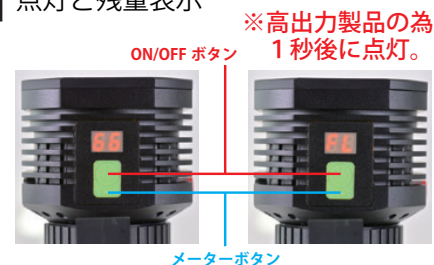

AC 充電器

18650 電池

リチウムイオンバッテリーは、レイギアーズ専用の 18650 電池のみをご使用ください。

AC 充電器は、充電中は赤点灯。満充電は緑点灯。
※+-の電極の向きを確認してからご使用ください。

点灯と残量表示

※消灯状態でないとメーターボタンを押しても残量は表示されません。

出力調整ダイヤル (無段階調整式)

出力ダイヤルにより、無段階 1W~40W までの調整が可能です。