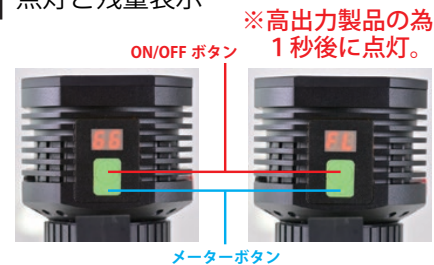

AC 充電器

18650 電池

リチウムイオンバッテリーは、レイギアーズ専用の 18650 電池のみをご使用ください。

AC 充電器は、充電中は赤点灯。満充電は緑点灯。
※+-の電極の向きを確認してからご使用ください。

点灯と残量表示

※消灯状態でないとメーターボタンを押しても残量は表示されません。

出力調整ダイヤル (無段階調整式)

出力ダイヤルにより、無段階 1W~40W までの調整が可能です。