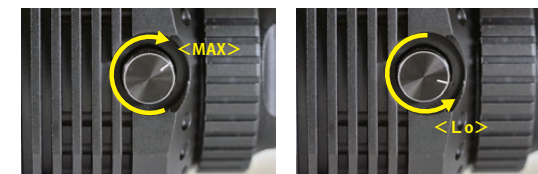

AC 充電器

18650 電池

リチウムイオンバッテリーは、レイギアーズ専用の 18650 電池のみをご使用ください。

AC 充電器は、充電中は赤点灯。満充電は緑点灯。
※+-の電極の向きを確認してからご使用ください。

点灯と残量表示

※消灯状態でないとメーターボタンを押しても残量は表示されません。

出力調整ダイヤル (無段階調整式)

出力ダイヤルにより、無段階 1W~40W までの調整が可能です。