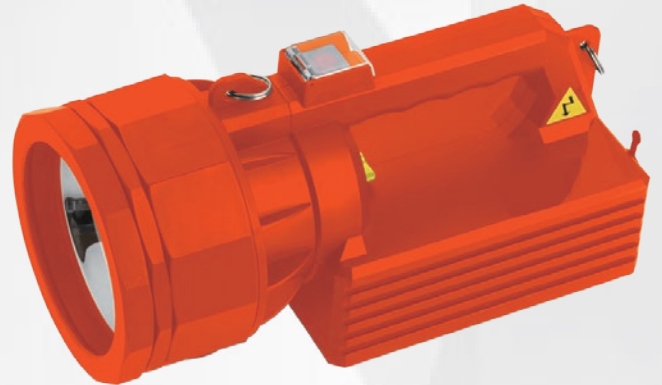

SL3570(VR.5)

見えなかった、その先を。
安定も、変化も。

照射距離

1.6 km

出力

70w

プロ仕様の特殊反射鏡を採用

実用性の高い中間距離設計。より綺麗な円形照射が可能。また、赤外線を効率よく反射するので赤外線投光器としても最適です。
※赤外線の照射には、別売りの赤外線レンズカバーが必要です。
※反射鏡直径114mm。

災害時も心強い強靭防水ケース

自動車で踏みつけても壊れない強靭さを持つ特殊ケース。例えば洪水で流されてもケース内部に水が浸入しないため、災害時に有効です。

HIDの遠方照射能力はLEDの約6倍！

LEDライトに不向きである遠方照射能力の高さがHIDライトの大きな特長です。同じルーメン数スペックの製品でも、光の特性上HIDライトはLEDライトよりも波長域が長いいため、遠くに光を照射できます。

選べる本体カラー 2色展開

従来色のマットブラックに加え、多数のプロユーザーのご要望から、新色「レスキューオレンジ」が誕生。暗闇でも本体位置の視認性が向上し、よりプロ仕様となりました。

スポット&ワイド！付属レンズで拡散配光も。

最大照射距離1,600mのスポット配光、近距離や広範囲の照射に適したワイド配光の調整式。さらに、付属品の拡散レンズカバーを装着することで、夜間作業などに最適な均一の光を照射することができます。

オプション

ハイパワー外付バッテリー (型式: BPSET)

- ・外付バッテリー × 1 型式: SLHBP-3050
- ・外付バッテリー専用点灯コネクター × 1 型式: BP-S-3050
- ・AC充電器 (AC100~240V) × 1 型式: ACCH-3050
- ※外付バッテリーの充電セット、バッテリーメーター搭載。
- ※点灯時間: 70W/約2時間 35W/約3時間

AC連続点灯充電器 (型式: ACDCCH-3050)