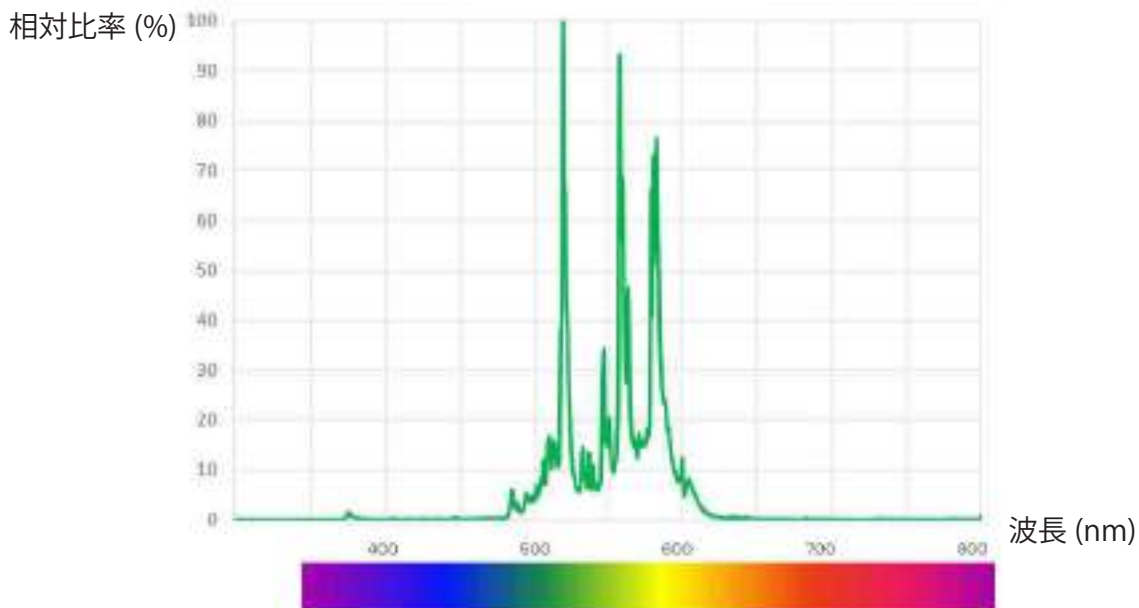

■530 粉塵探査レンズカバー