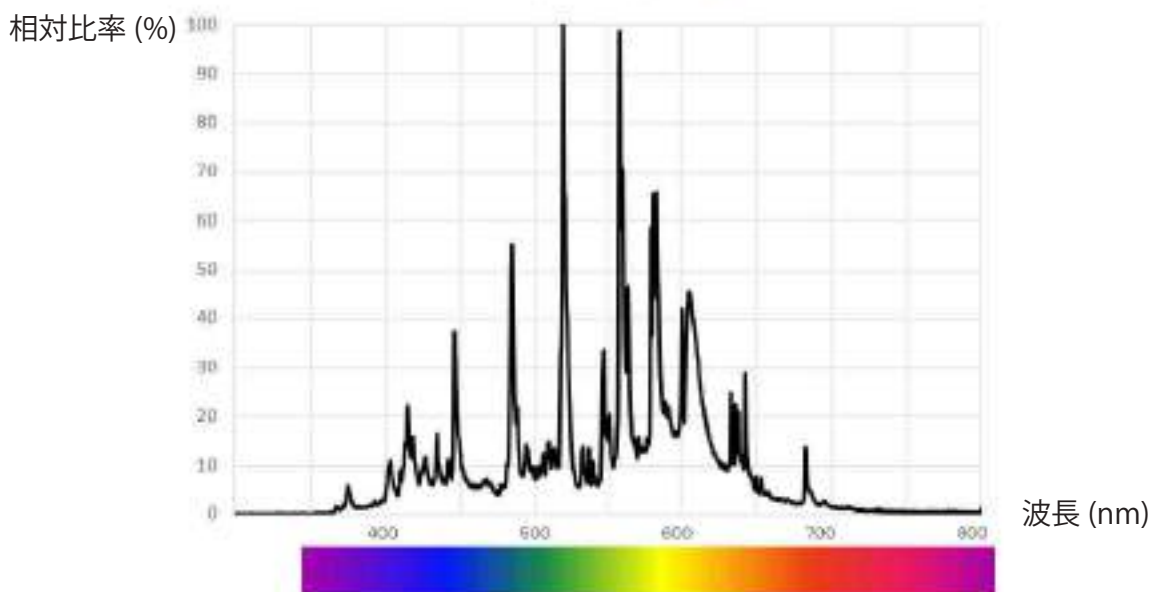

■SL3050/SL3570/SL3050WP