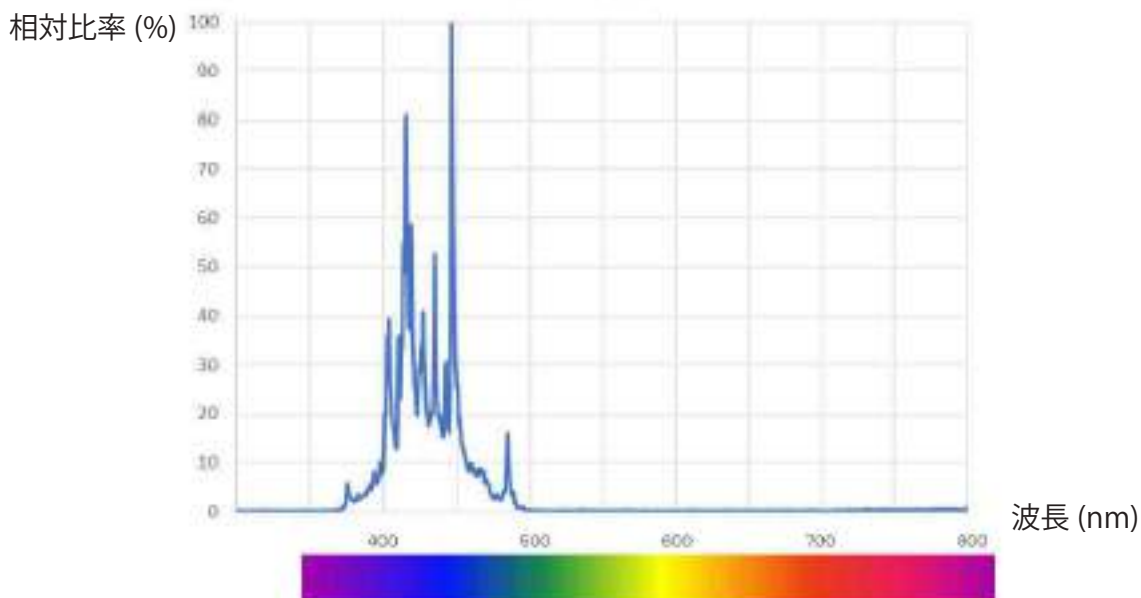

■415 タンパク変性レンズカバー