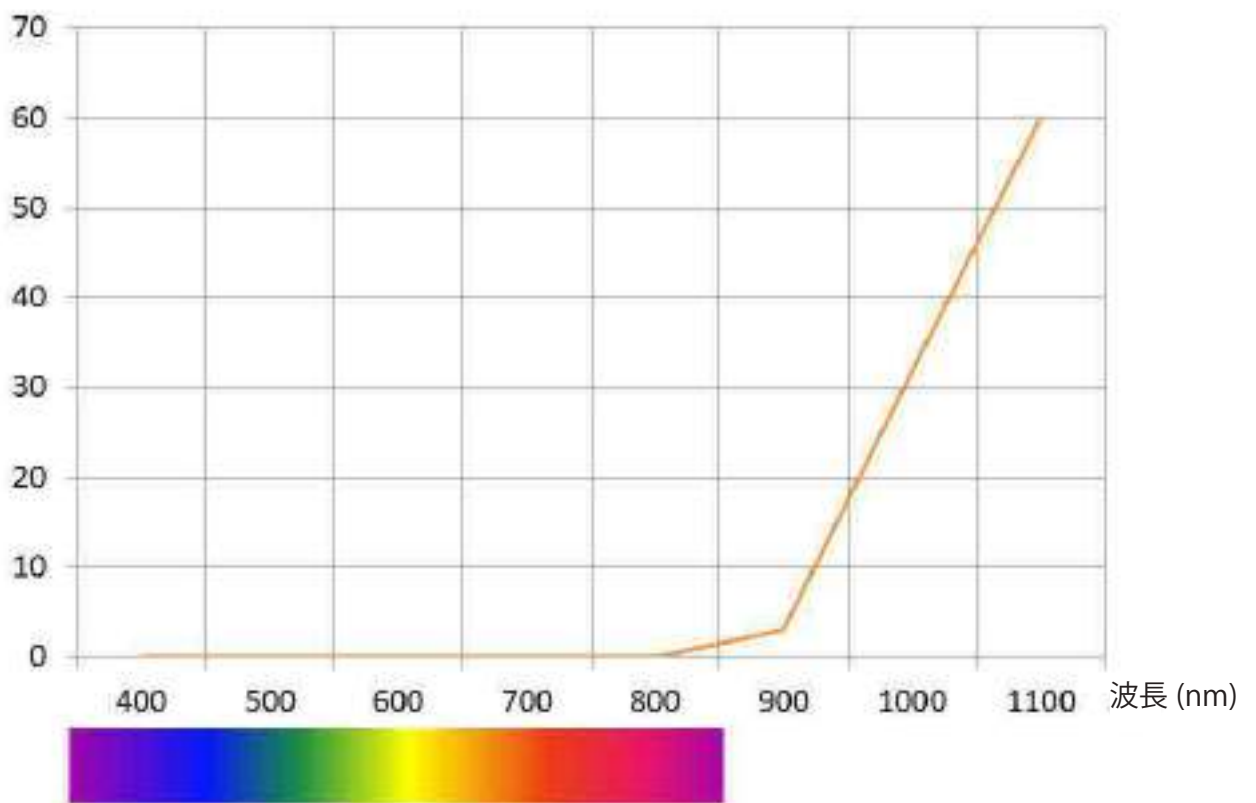

■365 紫外線レンズカバー

相対比率 (%)

■拡散 365 紫外線レンズカバー

相対比率 (%)

■850 赤外線レンズカバー

相対比率 (%)

■950 赤外線レンズカバー

相対比率 (%)