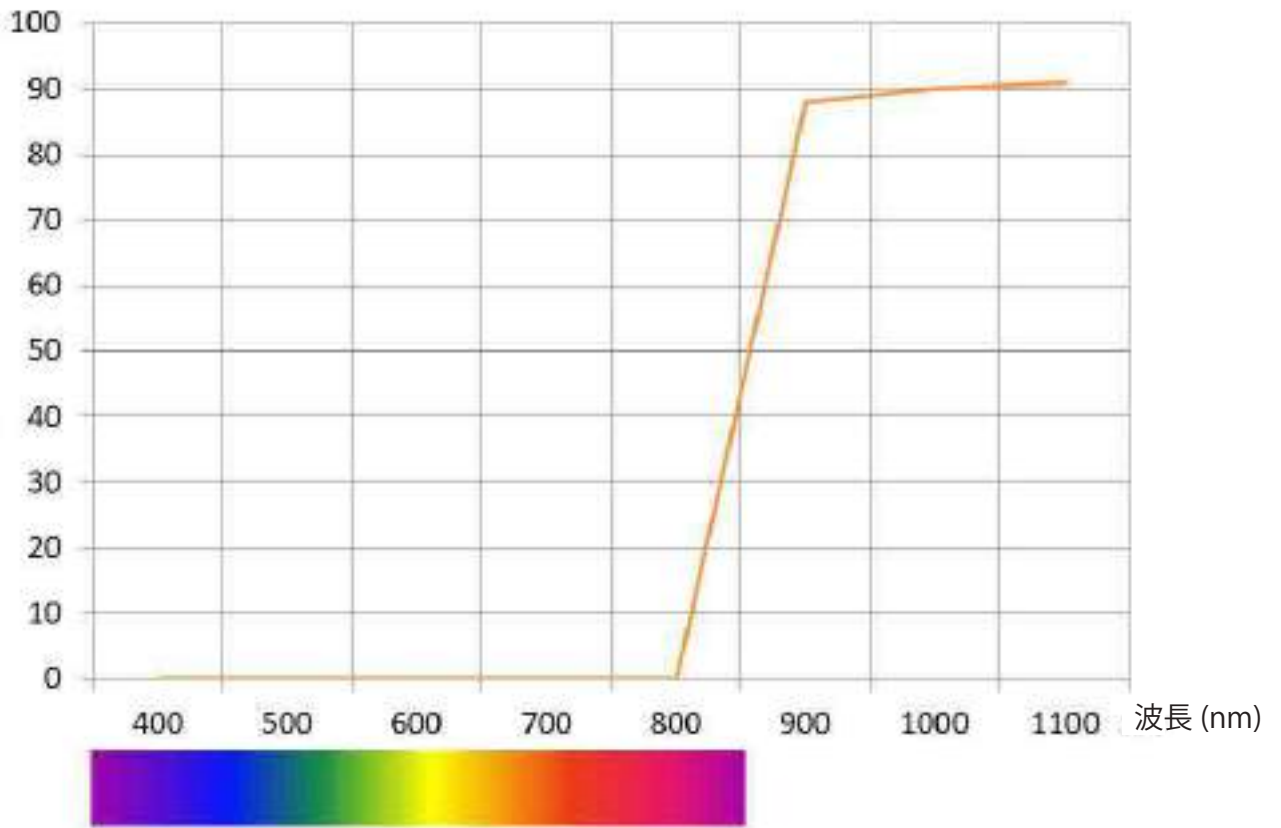

■365 紫外線レンズカバー

相対比率 (%)

■拡散 365 紫外線レンズカバー

相対比率 (%)

■850 赤外線レンズカバー

相対比率 (%)

■950 赤外線レンズカバー

相対比率 (%)