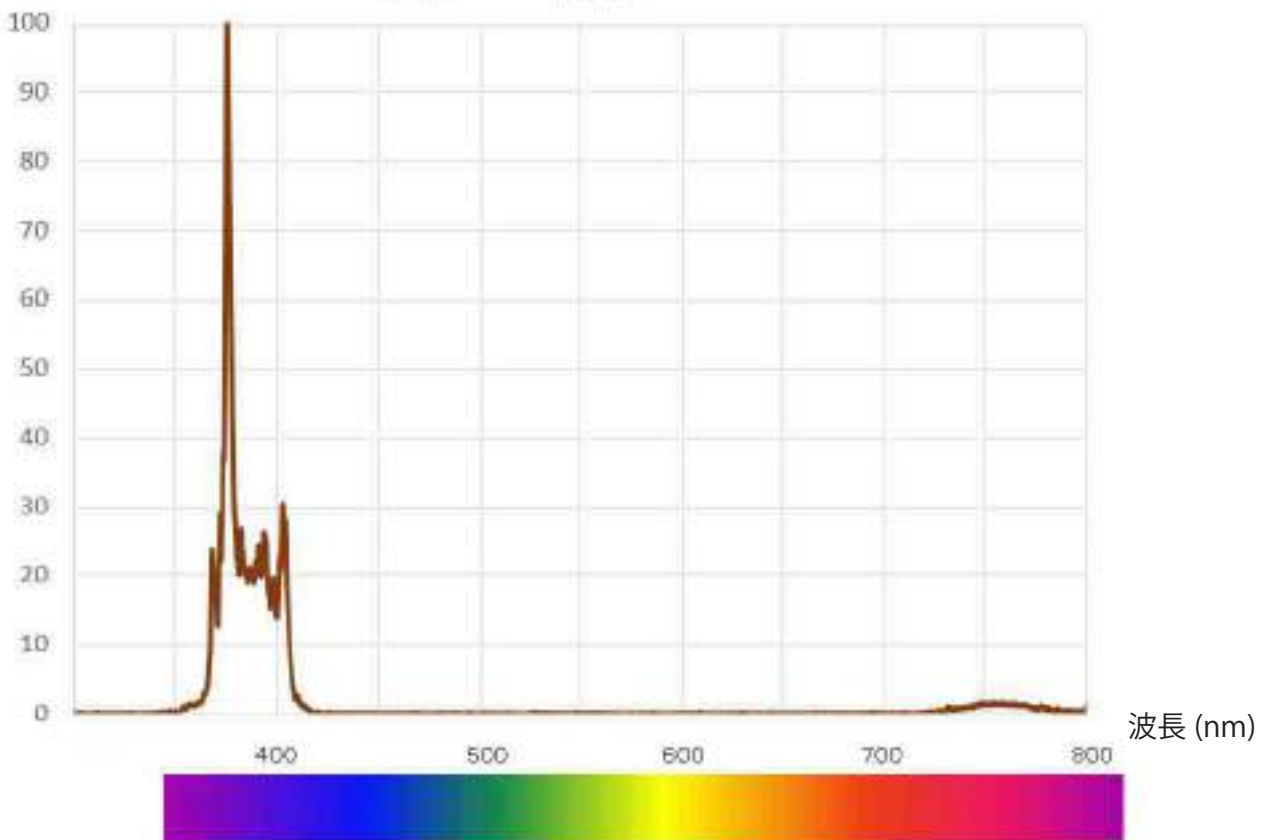

■拡散 365 紫外線レンズカバー

相対比率 (%)