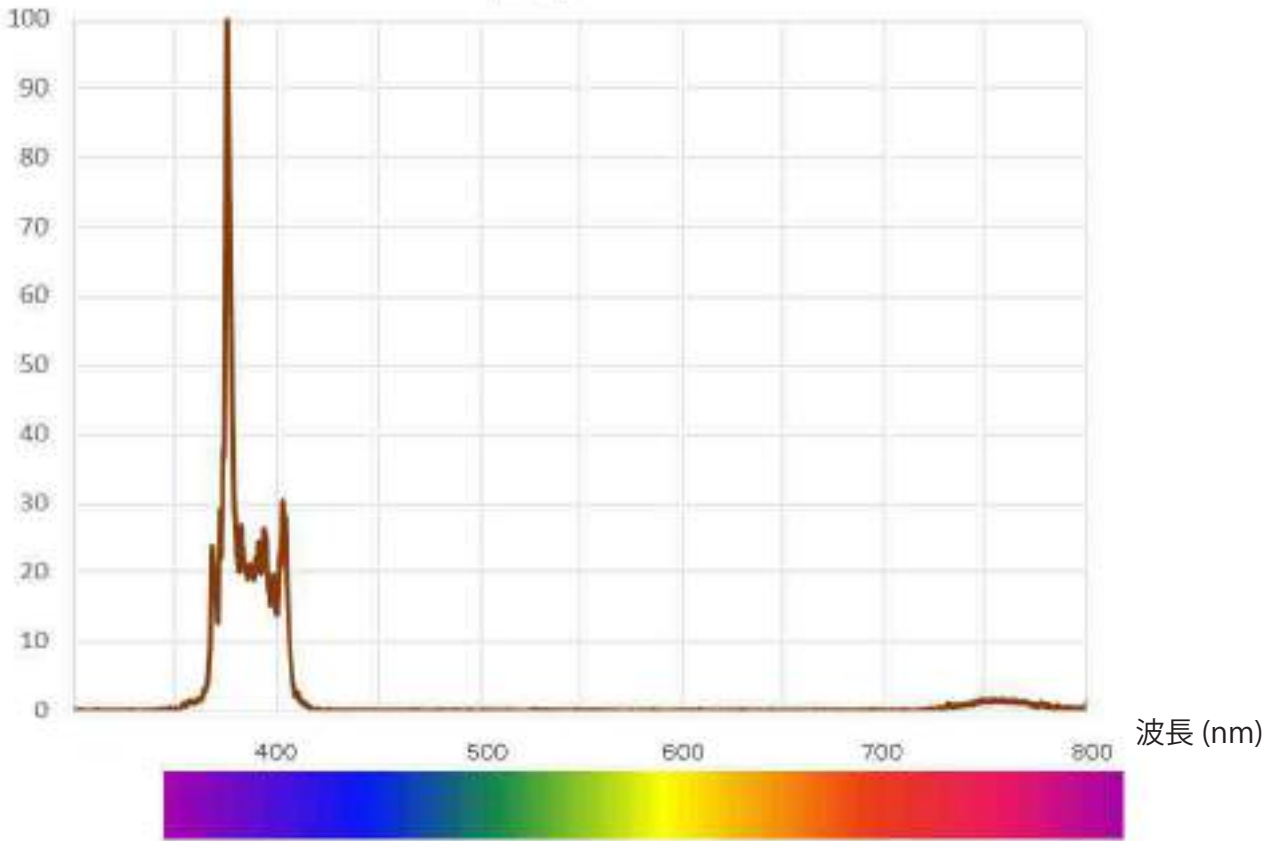

分光データ

■365 紫外線レンズカバー

相対比率 (%)