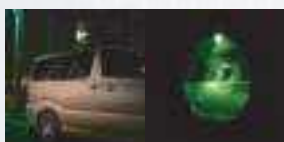

製品名：ハイパワー外付バッテリー
型 式：BPSET

製品名：DC 連続点灯コネクター (10m)
型 式：10MDC-3050

オプション品

各種特殊レンズカバー — 鑑識・非破壊検査・探傷・足跡・防犯・テロ対策 —

製品名：850 赤外線レンズカバー
型 式：3050IR850S-LC

製品名：950 赤外線レンズカバー
型 式：3050IR950S-LC

製品名：365 紫外線レンズカバー
拡散 365 紫外線レンズカバー
型 式：3050BL365S-LC
3050BL-365W-LC