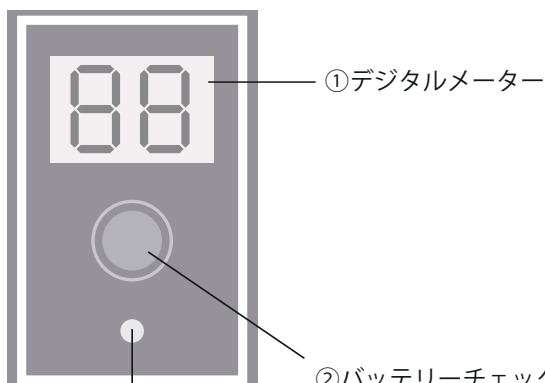

フォーカシング 調整機能

スポット & ワイド
or
付属レンズで拡散配光も。

消灯時

最大照射 2.2km のスポット配光。
近距離や広範囲の照射に適したワ
イド配光。さらに、付属品の拡散
レンズカバーを装着することで夜
間作業などに最適な均一の光を照
射することができます。

スポット

ワイド

拡散

暗闇での視認性が
格段に向上

蓄光仕様により暗闇での消灯時でも本体所在を一目で確認。

※テロ対策用、暗視監視用途の場合はご注文時にお知らせください。
蓄光無し仕様に変更可能です。

デジタルメーター による残量表示

100% : Fu 表示
 10~99% : 数値 表示
 10%以下 : Lo 表示

②バッテリーチェックボタン
 バッテリーチェックボタンを押している間、
 デジタルメーターが点灯し、電池残量が確認できます。

③バッテリーランプ
 ランプの色で充電状況をお知らせします。