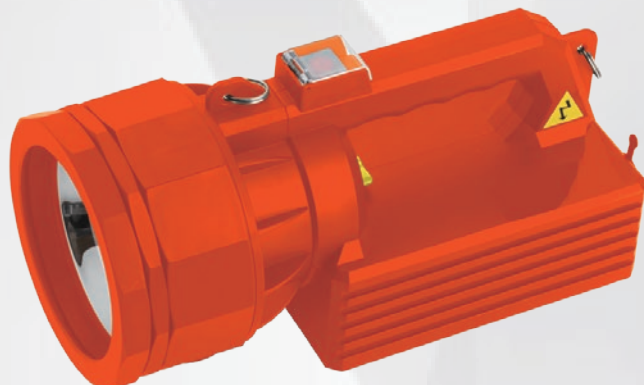

SL3570(VR.5)

見えなかった、その先を。
安定も、変化も。

照射距離

1.9 km

出力

70w

プロ仕様の特殊反射鏡を採用

実用性の高い中間距離設計。より綺麗な円形照射が可能。また、赤外線を効率よく反射するので赤外線投光器としても最適です。
※赤外線の照射には、別売りの赤外線レンズカバーが必要です。
※反射鏡直径114mm。

災害時も心強い強靭防水ケース

自動車で踏みつけても壊れない強靭さを持つ特殊ケース。例えば洪水で流されてもケース内部に水が浸入しないため、災害時に有効です。

HIDの遠方照射能力はLEDの約6倍！

LEDライトに不向きである遠方照射能力の高さがHIDライトの大きな特長です。同じルーメン数スペックの製品でも、光の特性上HIDライトはLEDライトよりも波長域が長いので、遠くに光を照射できます。

選べる本体カラー 2色展開

従来色のマットブラックに加え、多数のプロユーザーのご要望から、新色「レスキューオレンジ」が誕生。暗闇でも本体位置の視認性が向上し、よりプロ仕様となりました。

スポット&ワイド！付属レンズで拡散配光も。

最大照射距離1,900mのスポット配光、近距離や広範囲の照射に適したワイド配光の調整式。さらに、付属品の拡散レンズカバーを装着することで、夜間作業などに最適な均一の光を照射することができます。

オプション

ハイパワー外付バッテリー (型式: BPSET)

- ・外付バッテリー × 1 型式: SLHBP-3050
- ・外付バッテリー専用点灯コネクター × 1 型式: BP-S-3050
- ・AC 充電器 (AC100 ~ 240V) × 1 型式: ACCH-3050
- ※外付バッテリーの充電セット、バッテリーメーター搭載。
- ※点灯時間: 70W / 約 2 時間 35W / 約 3 時間

AC 連続点灯充電器 (型式: ACDCCH-3050)