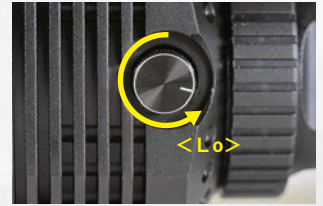

◇1W <Lo>

使用用途

- 非破壊検査用途
- 蛍光探傷用途
- コンタミネーション検査
- 油分漏洩検査
- クリーンルーム塵繊維可視化
- 清掃確認用途
- 鉱物鑑定用途
- 食中毒アニサキス可視化
- 食中毒タンパク汚れ可視化
- 医療タンパク汚れ可視化