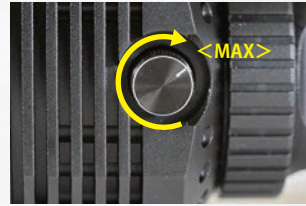

補助灯

可視光の補助灯を装備。
UV光以外にも、手元の灯りとして可視光補助灯が備わっています。

三脚取付・2箇所

三脚はネジ規格、U1/4インチが使用可能です。
取るけ箇所は2箇所あります。
通常の並行照射以外に、トンネル非破壊検査用などに天井照射も可能です。

—並行照射イメージ

—天井照射イメージ

出力：1W～40W 無段階調整式

出力調整ダイヤルにより、1W～40Wまで無段階調整が可能です。対象物にあわせて、出力調整により励起反応の視認性を調整できます。