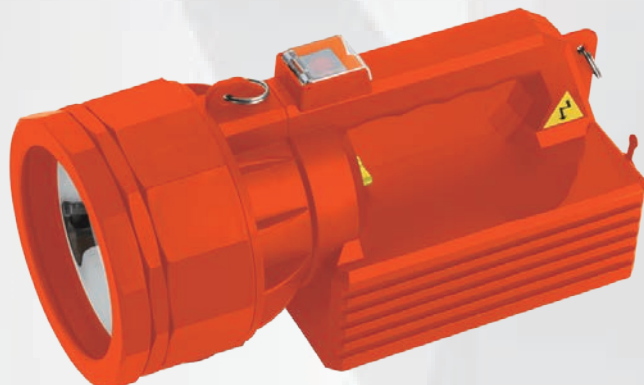

SL3570(VR.5)

見えなかった、その先を。
安定も、変化も。

HIDの照射距離

LEDの6倍
1.9 km

出力

70w

点灯時間※35W

3時間

プロ仕様の特殊反射鏡を採用

実用性の高い中間距離設計。より綺麗な円形照射が可能。また、赤外線を効率よく反射するので赤外線投光器としても最適です。
※赤外線の照射には、別売りの赤外線レンズカバーが必要です。
※反射鏡直径114mm。

災害時も心強い強靱防水ケース

自動車で踏みつけても壊れない強靱さを持つ特殊ケース。例えば洪水で流されてもケース内部に水が浸入しないため、災害時に有効です。

HIDの遠方照射能力はLEDの約6倍！

LEDライトに不向きである遠方照射能力の高さがHIDライトの大きな特長です。同じルーメン数スペックの製品でも、光の特性上HIDライトはLEDライトよりも波長域が長いので、遠くに光を照射できます。

選べる本体カラー2色展開

従来色のマットブラックに加え、多数のプロユーザーのご要望から、新色「レスキューオレンジ」が誕生。暗闇でも本体位置の視認性が向上し、よりプロ仕様となりました。

スポット&ワイド！付属レンズで拡散配光も。

最大照射距離1,900mのスポット配光、近距離や広範囲の照射に適したワイド配光の調整式。さらに、付属品の拡散レンズカバーを装着することで、夜間作業などに最適な均一の光を照射することができます。

オプション

ハイパワー外付バッテリー (型式: BPSET)

- ・外付バッテリー × 1 型式: SLHBP-3050
- ・外付バッテリー専用点灯コネクター × 1 型式: BP-S-3050
- ・AC充電器 (AC100~240V) × 1 型式: ACCH-3050
- ※外付バッテリーの充電セット、バッテリーメーター搭載。
- ※点灯時間: 70W/約2時間 35W/約3時間