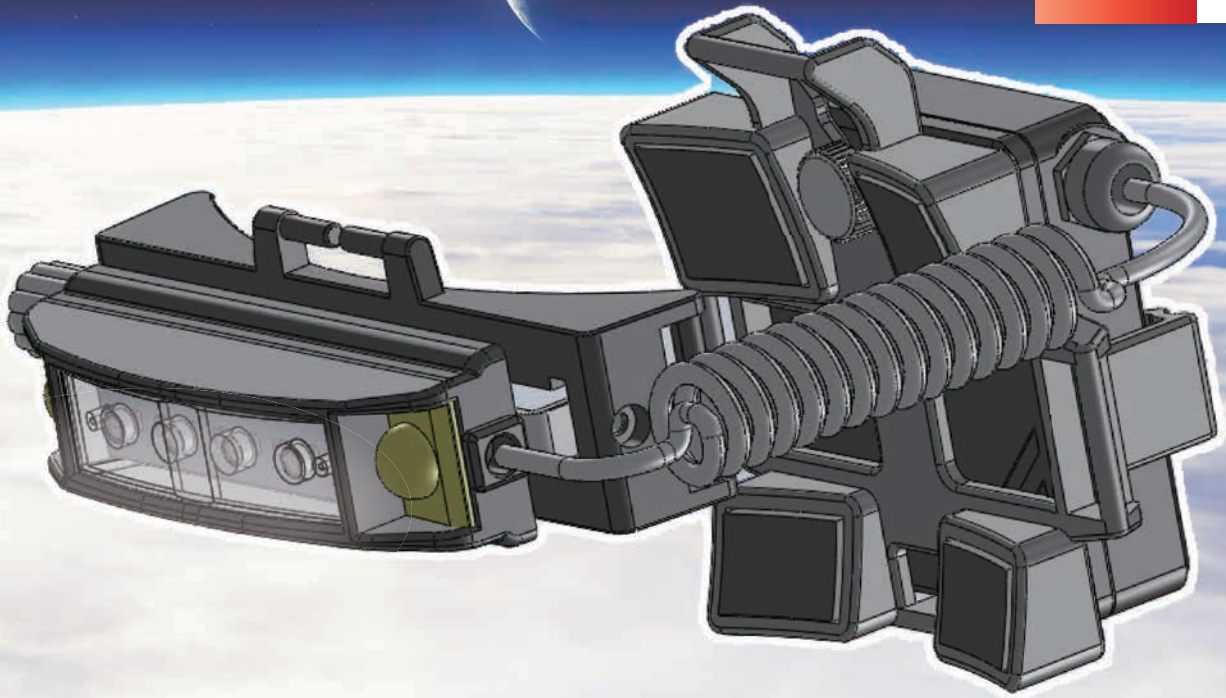

光は進化するー。

ライトハシンカスルー。

MADE IN JAPAN

Optics Gear **Wide Blaster** RAY GEAR

“世界初”のヘッドライト登場！

広拡散照射

無双-Musou-

比類なき広拡散

全世界で一番多く使用されている補助灯は、頭に装着するヘッドライトです。
ヘッドライトは「両手フリー」を可能にするために考案された補助灯ですが、
現在、プロユーザーは片手に懐中電灯や投光器を使用せざるを得ない状況に置かれています。
そのため、聞こえてくるのは「両手フリーを実現したヘッドライトが欲しい。」との声です。
その声を受けて、開発されたのが**ワイドブラスター**です。

ワイドブラスターは遠方を照らすことはできません。
しかし、目の前に「**室内で電灯をつけたような**」明かりの空間を創り出します。
特に、トンネル、地下、壁や構造物などのある場所では光が反射拡散し、より効果を発揮します。
ワイドブラスター装着者が増えれば増えるほど、投光器の必要数は減少します。

ワイドブラスターは
「電灯をつけた室内のような明るさ」を創り出す
「完全に両手をフリーにすること」を目的とした製品です。

強 靱 -Kyoujin-

求めし強靱化

従来のヘッドライトは樹脂ボディを使用するため破損することが多々あります。
ワイドブラスターは「アルミダイカスト」による強靱なボディを採用しています。

また、照射部レンズには「ポリカーボネート」を採用しています。
※「ポリカーボネート」は防弾ガラスの素材などに広く使用されています。