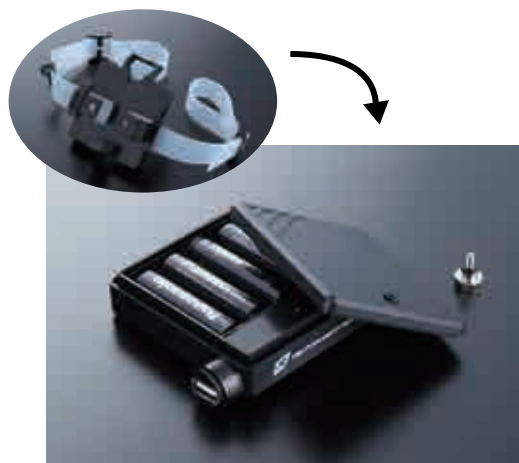

匠の技-Takuminowaza-

重量配分 50 : 50 -ミッドシップレイアウト-

後頭部に電池を配置するヘッドライトは、重みでバランスがとりにくい敬遠されがちです。

ワイドブラスターは、**前後の重量配分が理想である 50 : 50 に限りなく近く設計**されています。

前後バランスを整え、頭部をミッドシップレイアウトにすることにより**首の疲労の軽減を可能**にします。

防 水-Bousui-

水陸両用の装備

暴雨、嵐、波飛沫、海、川…。

防水 IP は 7 等級ですが電池ケース内に水が浸透しても故障しません！

そして感電することはありません！

新しい発想の水陸両用の装備をご提案致します。

拡 張-Kakuchou-

拡張・進化・融合

電池パック側は、USB 接続端子を採用しています。緊急時には予備電源として USB 5V 製品の使用が可能です。

※スマートフォンの充電では、アップル社 iPhone、iPad の充電不可が確認されています。