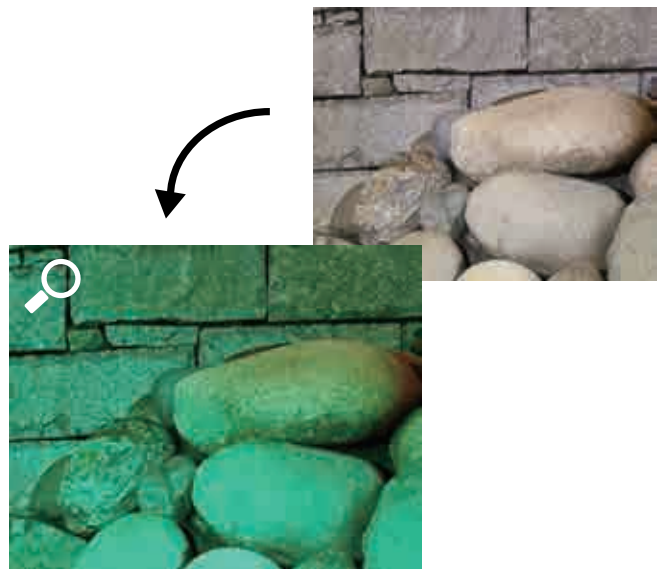

“世界初”の新機能—視界改善と未知の用途

煙・霧・雪・雨などの劣悪な環境で通常の光を照射すると、ハレーションが起こり視界が悪くなります。

雨や霧の中の運転で、視界が悪い経験はありませんか？

ワイドブラスターは特殊波長を照射すること（碧モード）で構造物などを見やすくすることが可能です。

人間が一番明るく感じる波長域を効率よく照射し、その光が構造物に当たり入射と反射の明暗により視認性を向上させます。

<応用> 警察鑑識用途では、微細な遺留品の発見にも効果を発揮。