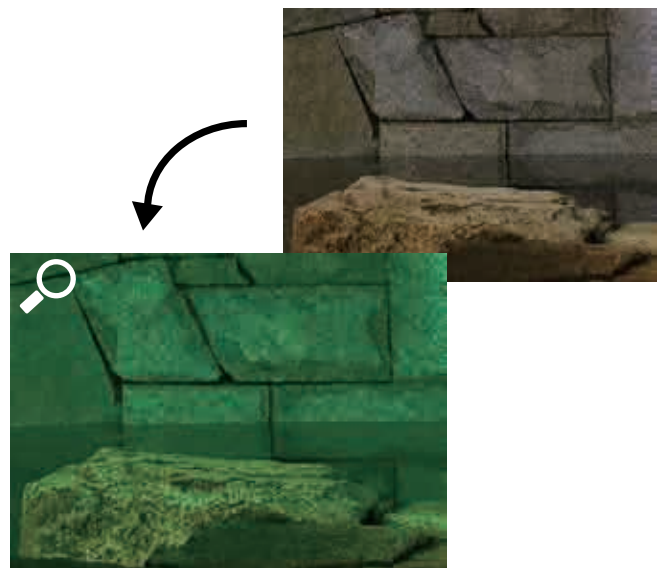

“世界初”の新機能—視界改善と未知の用途

煙・霧・雪・雨などの劣悪な環境で通常の光を照射すると、ハレーションが起こり視界が悪くなります。

雨や霧の中の運転で、視界が悪い経験はありませんか？

ワイドブラスターは特殊波長を照射すること（碧モード）で構造物などを見やすくすることが可能です。

人間が一番明るく感じる波長域を効率よく照射し、その光が構造物に当たり入射と反射の明暗により視認性を向上させます。

<応用> 警察鑑識用途では、微細な遺留品の発見にも効果を発揮。