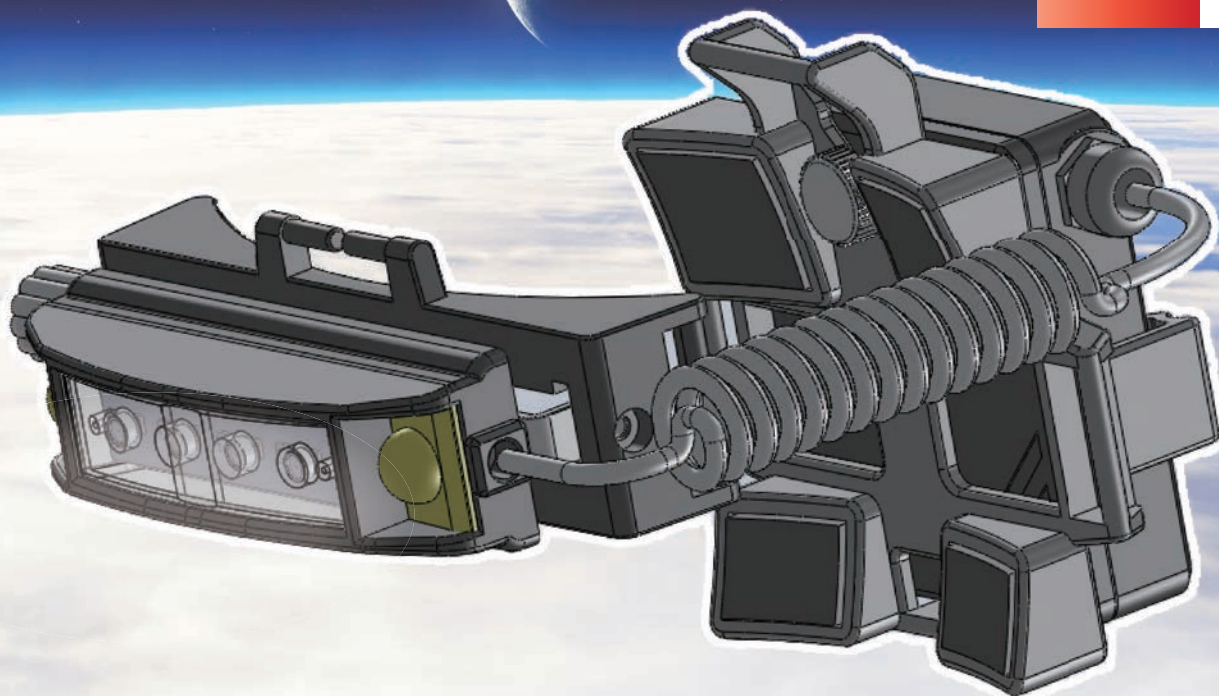

光は進化するー。

ライトハシンカスルー。

MADE IN JAPAN

www.search-light.jp

Optics Gear

Wide Blaster

“世界初”のヘッドライト登場！

無双-Musou-

比類なき広拡散

全世界で一番多く使用されている補助灯は、頭に装着するヘッドライトです。
ヘッドライトは「両手フリー」を可能にするために考案された補助灯ですが、
現在、プロユーザーは片手に懐中電灯や投光器を使用せざるを得ない状況に置かれています。
そのため、聞こえてくるのは「両手フリーを実現したヘッドライトが欲しい。」との声です。
その声を受けて、開発されたのが**ワイドブラスター**です。

ワイドブラスターは遠方を照らすことはできません。

しかし、目の前に「**室内で電灯をつけたような**」明かりの空間を創り出します。
特に、トンネル、地下、壁や構造物などのある場所では光が反射拡散し、より効果を発揮します。
ワイドブラスター装着者が増えれば増えるほど、投光器の必要数は減少します。

ワイドブラスターは
「電灯をつけた室内のような明るさ」を創り出す
「完全に両手をフリーにすること」を目的とした製品です。

強 韌-Kyoujin-

求めし強韌化

従来のヘッドライトは樹脂ボディを使用するため破損することが多々あります。
ワイドブラスターは「アルミダイカスト」による強韌なボディを採用しています。

また、照射部レンズには「ポリカーボネート」を採用しています。

※「ポリカーボネート」は防弾ガラスの素材などに広く使用されています。

Front

Back